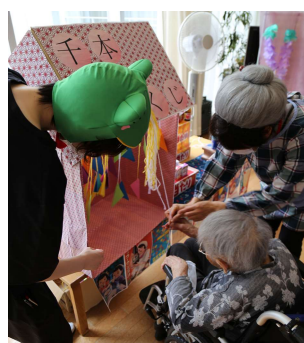

あじさいだより

誠和

2024.9

Vol. 314

あじさい横丁へいらっしゃい

特別養護老人ホームでは、ご利用者様に昔を懐かしみ楽しんでいただくために、「あじさい横丁」を開催しました。

会場に入ると一面に藤の花が広がり、「こりゃーすごいなあ！」と皆様驚かれています。ご利用者様はあじさい通貨を持ち、駄菓子屋さんで千本くじやサイコロゲーム、ピンボール、バナナのたたき売りを楽しまれました。ゲームの後には駄菓子をもらって美味しくいただきました。

楽しい水遊び（保育所）

夏の遊びといえば水遊び！子どもたちは水遊びが大好きです。プールバッグを持って登園する表情もにこやかで、「今日、プールある？」と期待でいっぱい。シャワーや噴水マット、水鉄砲など、冷たい水の感触を楽しんでいます。最初は水にドキドキしていた子もいましたが、少しずつ慣れ、今では頭や顔に水がかかっても平気になっています。プールでは腹ばいになってワニさん歩きに挑戦してみたり、水のかけ合いをして声を出しながら喜んだり、あっという間に時間が過ぎてしまうほど、夢中になって遊びます。

中庭でプール遊びをしていると、子どもたちの元気な声を聞いて、施設入居のご利用者様が様子を見てくれることがあります。水鉄砲を高く飛ばして涼しさをおすそ分けしたり「おーい！」と手を振ると、手を振り返してくれたり。反応を見せてもらえると、子どもたちも嬉しそうです。この施設だからこそできる触れ合いを大切にしたいと思います。これからもその季節ならではの遊びを心と体で感じながら楽しんでいきたいと思っています。

第25回

あじさい

秋まつり

コロナ以降5年ぶりに

開催します

地域の皆様も
ご参加ください

プログラム

13:00 屋台開始
13:15 開会式
ソーラン節「職員有志」
牛窓音頭
美和太鼓「とっかあず」